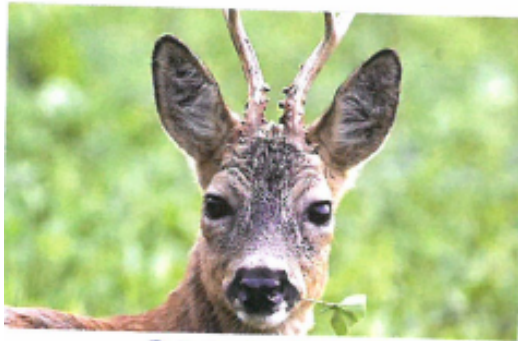

# Das Reh

- Männlich = Rehbock; Weiblich = Reike; Kind = Kitze
- Fell im Sommer rotbraun; Herbst bekommen sie am Hinterkeil einen weißen Fleck (Spiegel)
- Ohren heißen: Lauscher; Augen heißen: Lichter; Nase heißt: Aser; Fell heißt: Decke; Beine heißen: Läufer; Hufen heißen: Schalen
- Größe: bis zu 140 cm
- Gewicht: zwischen 15 und 30 kg
- Nahrung: Blätter, Triebe, Gräser, Feldfrüchte, Eicheln, Beeren
- Junge: 1-2 (werden im April bis Juli geboren) Tragezeit: 4 Wochen
- Lebensraum / Verbreitung: fast in ganz Europa, Mischwälder mit umliegenden Feldern

Rehbock

Reike

Kitze